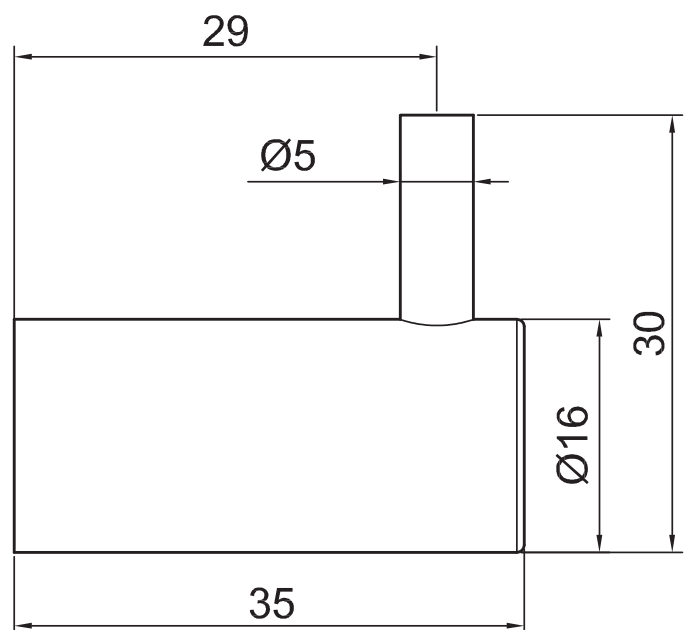

SCANDTAP®
BATHROOM CONCEPTS

Scandtap AB, Olofsdalsvägen 21, 302 41 Halmstad, Sweden
info@scandtap.com, www.scandtap.com